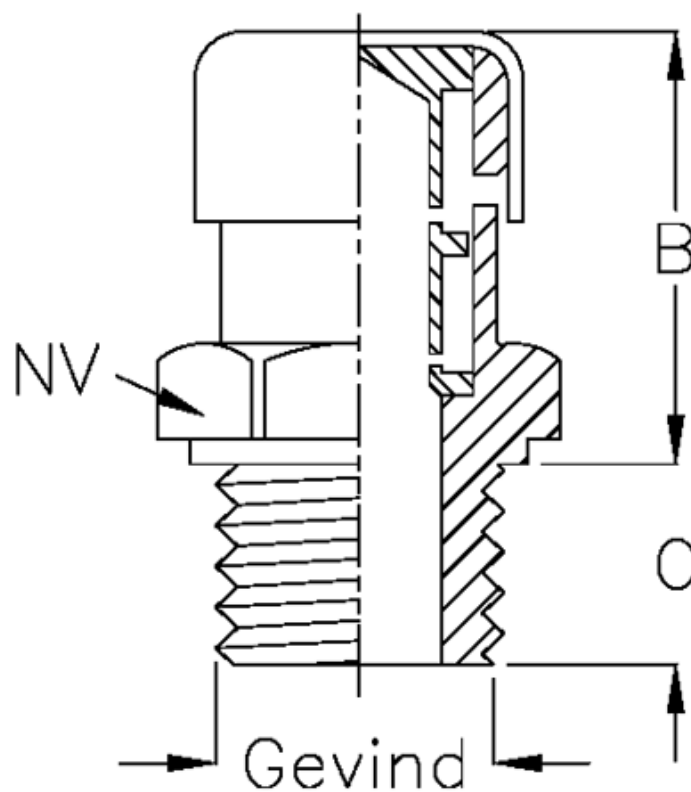

Varenummer: 21300400
Beskrivelse: Udluftningsprop med labyrint
Type 30A G 1/4

Mål

B	= 20
C	= 9
Gevind	= 1/4 GAS
NV	= 17